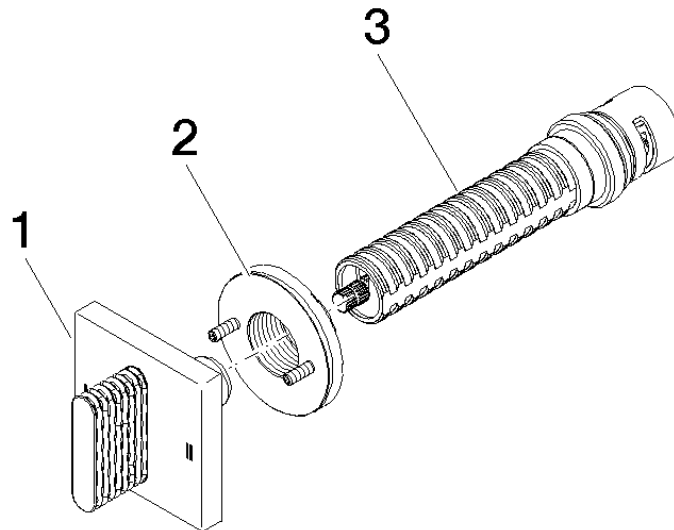

36 202 705

Ersatzteilstückliste

Nr.	Artikelnummer	Benennung	Verbaumenge	Lieferzeit
1	90 20 70 053 08-00	Griff	1	10
2	90 21 02 181 00 90	Scheibe	1	2
3	90 90 03 304 10 90	Umstellung	1	2