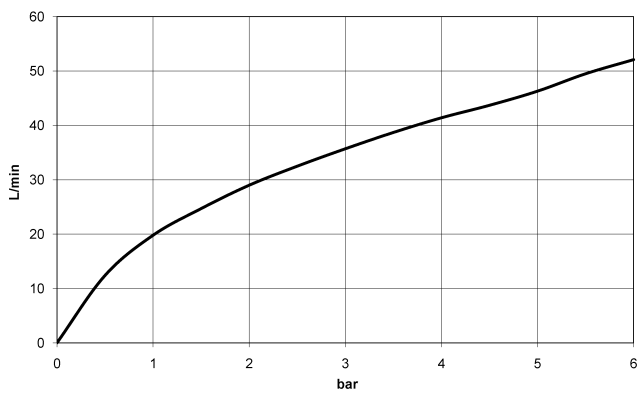

**Benötigtes Zubehör**

- UP-Zweiwege-Umstellung -** 35 202 970 90
- Max. Einbautiefe 160 mm
  - Min. Einbautiefe 115 mm

36 202 705

mm [inches]

### Durchflussdiagramm