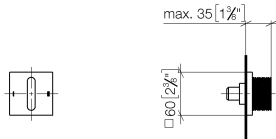

36 202 705

- Drehumstellung
- Rosette 60 x 60 mm

	Chrom	36 202 705-00
	Platin gebürstet	36 202 705-06
	Dark Chrome	36 202 705-19
	Champagne gebürstet (22kt Gold)	36 202 705-46
	Champagne (22kt Gold)	36 202 705-47
	Dark Platinum gebürstet	36 202 705-99

**Benötigtes Zubehör**

- UP-Zweiwege-Umstellung -** 35 202 970 90
- Max. Einbautiefe 160 mm
  - Min. Einbautiefe 115 mm

36 202 705

mm [inches]